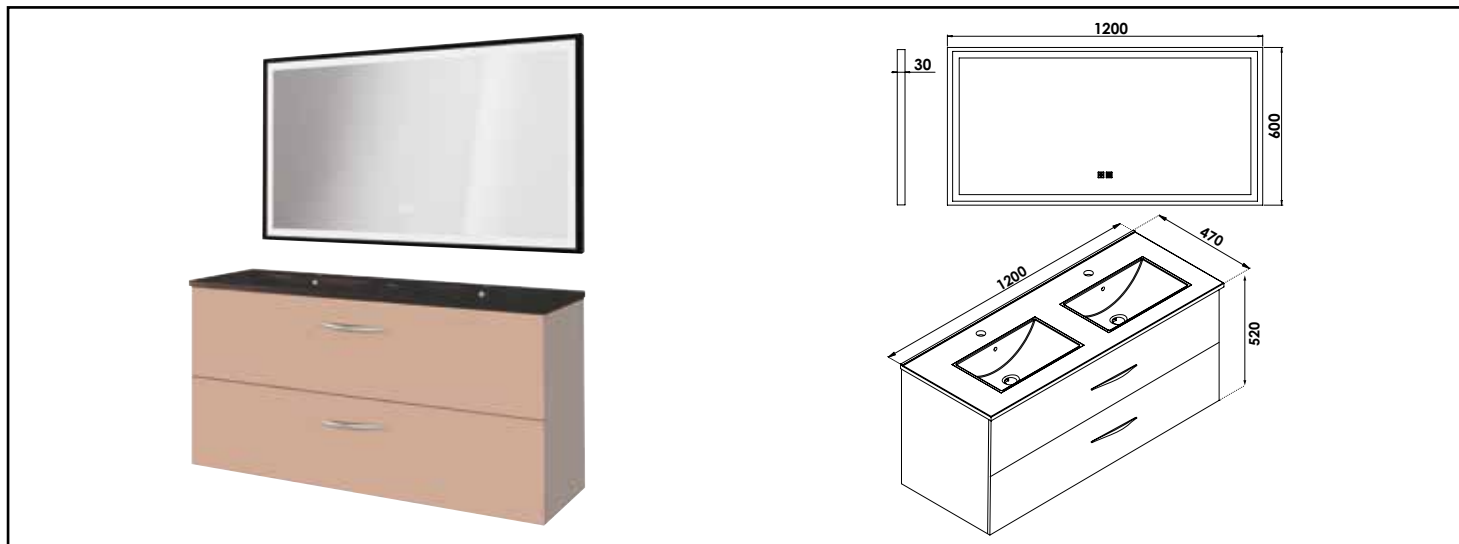

Référence : 402112058

MEUBLE SUSP DUBAÏ MIROIR LED SEVILLE - LARG 120 CM - ROSE POUDRÉ - PLAN NOIR

DÉCOUVREZ LA NOUVELLE GAMME DE MEUBLES DUBAÏ AVEC UN PLAN VASQUE EN RÉSINE NOIRE, ALLIANT CLASSE ET SOBRIÉTÉ. ASSOCIÉ AVEC LE MIROIR ÉCLAIRANT SEVILLE, DOTÉ D'UN ÉCLAIRAGE AJUSTABLE EN LUMINOSITÉ ET EN COULEUR, AINSI QUE D'UNE FONCTION ANTI-BUÉE INTÉGRÉE.